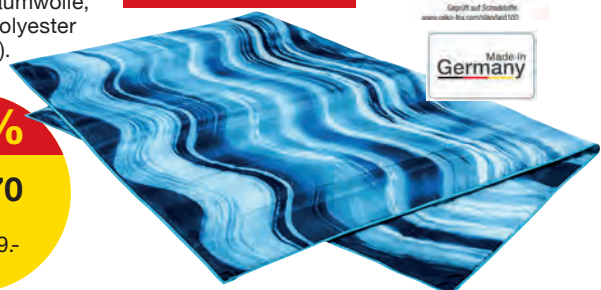

70%
44.70
UVP 149.-