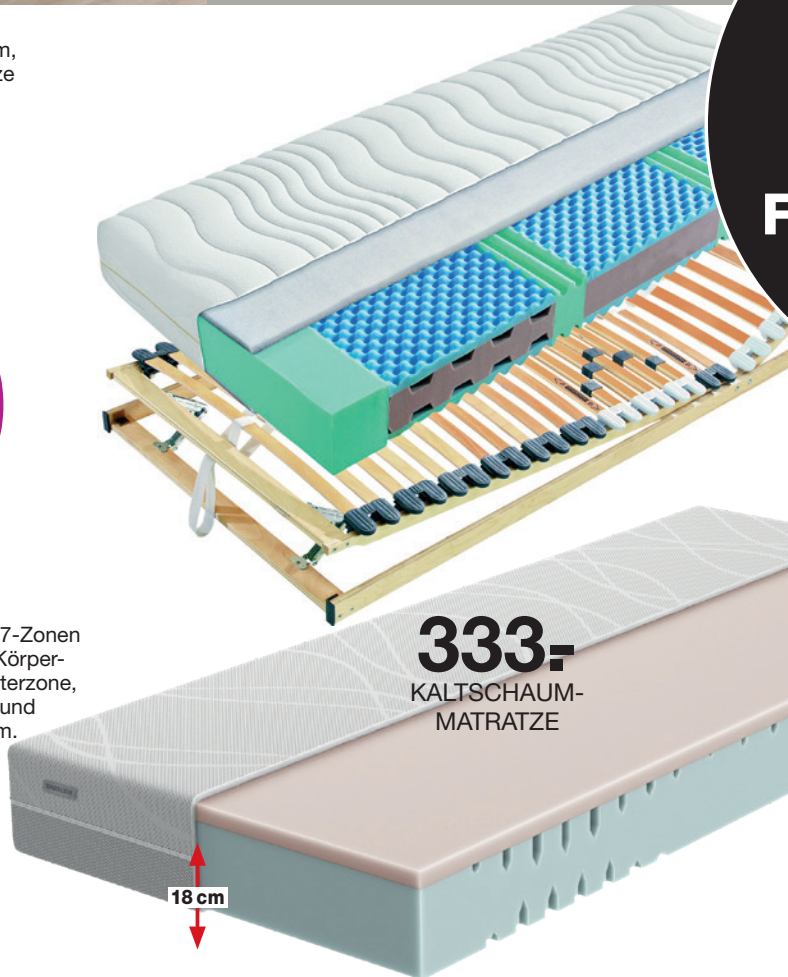

333,-
KALTSCHAUM-MATRATZE

EINE AUSWAHL
UNSERER MARKEN

JOOP!

KOINOR

SCHLARAFFIA®
Guter Schlaf. Gutes Leben.

Musterring

Stressless

z.B.
400,-
GESCHENKT
ab einem Einkaufswert von
1.000,- beim Kauf von Möbeln,
Matratzen und Küchen.

0%
FINANZIERUNG

himolla
Polster für Menschen

Neuhaus
Lighting Group

TEMPUR®
DRUCKENTLASTENDE MATRATZEN UND KISSEN

SCHULENBURG