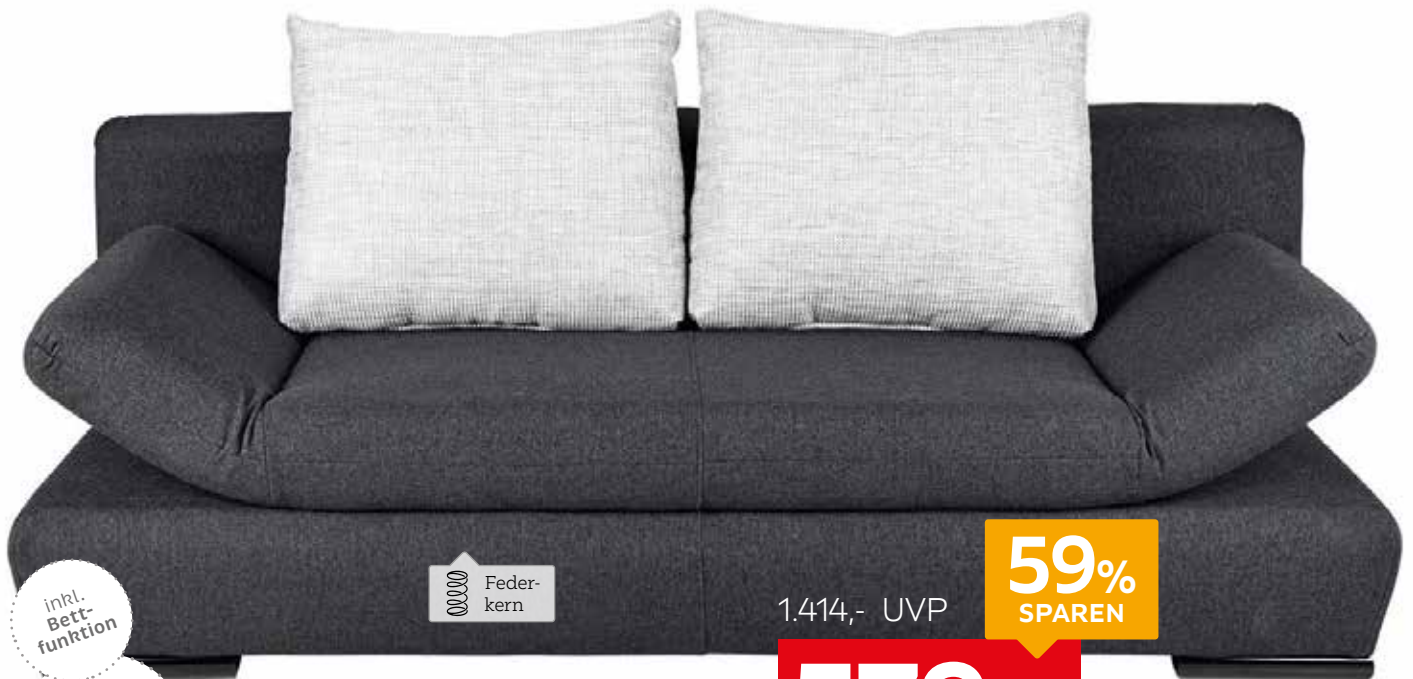

59%
SPAREN

1.414,- UVP

579,-

SCHLAFSOFA

Schlafsofa, Stoffbezug in der Farbe anthrazit, Rückenkissen hellgrau, Holzfuß schwarz, Armlehnen klappbar, Liegefläche ca. 145x200 cm, Sitz Federkern. (59610180-00) 1.414,- UVP **579,-**

MEIN MÖBELHAUS.
MEIN ONLINE SHOP.

XXX Lutz