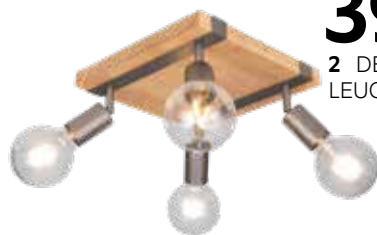

43% SPAREN

69,95 UVP
je 59⁹⁹
 6 PLAID

24/7
 Online
 Shopping

MEIN MÖBELHAUS.
 MEIN ONLINE SHOP.

XXXLutz

79⁹⁹

1 PENDELLEUCHE

39⁹⁹